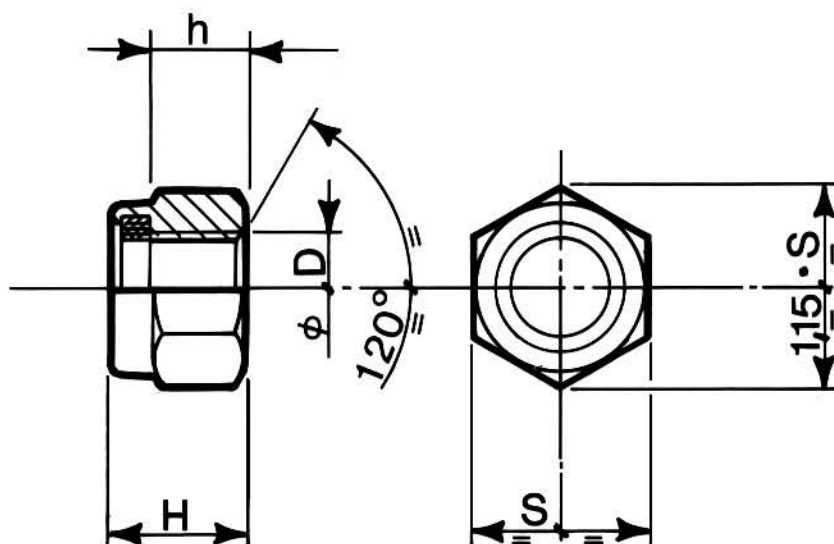

**DADO STOP ALTO CON ROND.NYLON**R=700/800 N/mm<sup>2</sup> - UNI 7473

HIGH SELF- LOCKING NUT

HOCH VERZINKTESPERRENMUTTER

ECROU FREINE' HAUT

**ACCIAIO - UNI CF35SMn Pb10**

Bonificato

STEEL

STAHL

ACIER

CODICE CODE	FILETTATURA D			S	H	h
	PASSO GROSSO	PASSO FINE	PASSO SPEC.			
D.S. 8G/N/10X1,25	-	M 10X1,25	-	17	12	8
D.S. 8G/N/10X1,5	M 10X1,5	-	-	17	12	8
D.S. 8G/N/12X1,25	-	M 12X1,25	-	19	14	9
D.S. 8G/N/12X1,5	-	-	M 12X1,5	19	14	9
D.S. 8G/N/12X1,75	M 12X1,75	-	-	19	14	9
D.S. 8G/N/14X1,5	-	M 14X1,5	-	22	16	11
D.S. 8G/N/14X2	M 14X2	-	-	22	16	11
D.S. 8G/N/16X1,5	-	M 16X1,5	-	24	18	12,8
D.S. 8G/N/16X2	M 16X2	-	-	24	18	12,8
D.S. 8G/N/18X1,5	-	M 18X1,5	-	27	21	14,4
D.S. 8G/N/18X2	-	-	M 18X2	27	20	14
D.S. 8G/N/18X2,5	M 18X2,5	-	-	27	20	14
D.S. 8G/N/20X1,5	-	M 20X1,5	-	30	22	15
D.S. 8G/N/20X2	-	-	M 20X2	30	22	15
D.S. 8G/N/20X2,5	M 20X2,5	-	-	30	22	15
D.S. 8G/N/22X1,5	-	M 22X1,5	-	32	25	17,6
D.S. 8G/N/22X2	-	-	M 22X2	32	25	17,6
D.S. 8G/N/22X2,5	M 22X2,5	-	-	32	25	17,6

Bonificato

STEEL

STAHL

ACIER

CODICE CODE	FILETTATURA D			S	H	h
	PASSO GROSSO	PASSO FINE	PASSO SPEC.			
D.S. 8G/N/24X2	-	M 24X2	-	36	27	19
D.S. 8G/N/24X3	M 24X3	-	-	36	27	19
D.S. 8G/N/27X2	-	M 27X2	-	41	30	21
D.S. 8G/N/27X3	M 27X3	-	-	41	30	21
D.S. 8G/N/30X2	-	M 30X2	-	46	32	23
D.S. 8G/N/30X3,5	M 30X3,5	-	-	46	32	23
D.S. 8G/N/33X2	-	M 33X2	-	50	36	26
D.S. 8G/N/33X3,5	M 33X3,5	-	-	50	36	26
D.S. 8G/N/36X3	-	M 36X3	-	55	39	28
D.S. 8G/N/36X4	M 36X4	-	-	55	39	28
D.S. 8G/N/39X3	-	M 39X3	-	60	42	31,2
D.S. 8G/N/39X4	M 39X4	-	-	60	42	31,2
D.S. 8G/N/42X3	-	M 42X3	-	65	45	34
D.S. 8G/N/42X4,5	M 42X4,5	-	-	65	45	34
D.S. 8G/N/45X3	-	M 45X3	-	70	48	38
D.S. 8G/N/45X4,5	M 45X4,5	-	-	70	48	38
D.S. 8G/N/48X3	-	M 48X3	-	75	52	42
D.S. 8G/N/48X5	M 48X5	-	-	75	52	42