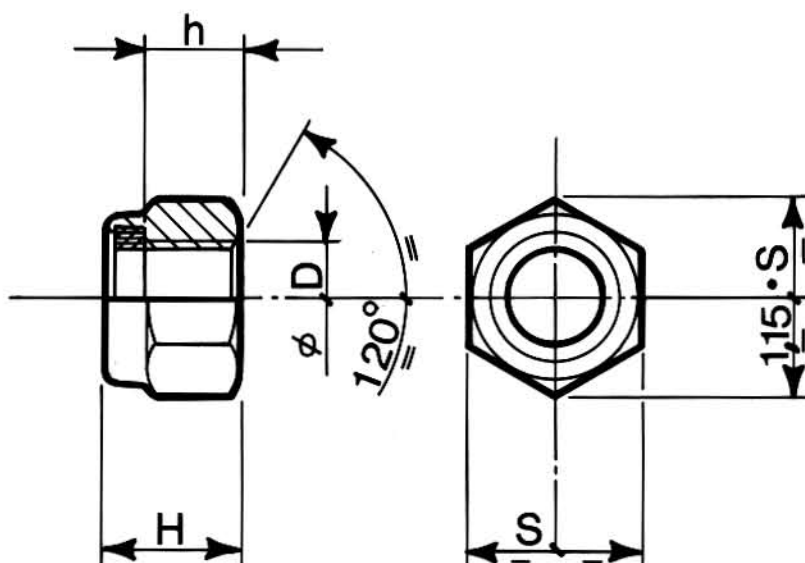

**DADO STOP ALTO CON ROND.NYLON**R=700/800 N/mm<sup>2</sup> - UNI 7473

HIGH SELF- LOCKING NUT

HOCH VERZINKTESPERRENMUTTER

ECROU FREINE' HAUT

**ACCIAIO - UNI CF35SMn Pb10**

Bonificato

STEEL

STAHL

ACIER

CODICE CODE	FILETTATURA D			S	H	h
	PASSO GROSSO	PASSO FINE	PASSO SPEC.			
D.S. 8G/N/10X1,25	-	M 10X1,25	-	17	12	8
D.S. 8G/N/10X1,5	M 10X1,5	-	-	17	12	8
D.S. 8G/N/12X1,25	-	M 12X1,25	-	19	14	9
D.S. 8G/N/12X1,5	-	-	M 12X1,5	19	14	9
D.S. 8G/N/12X1,75	M 12X1,75	-	-	19	14	9
D.S. 8G/N/14X1,5	-	M 14X1,5	-	22	16	11
D.S. 8G/N/14X2	M 14X2	-	-	22	16	11
D.S. 8G/N/16X1,5	-	M 16X1,5	-	24	18	12,8
D.S. 8G/N/16X2	M 16X2	-	-	24	18	12,8
D.S. 8G/N/18X1,5	-	M 18X1,5	-	27	21	14,4
D.S. 8G/N/18X2	-	-	M 18X2	27	20	14
D.S. 8G/N/18X2,5	M 18X2,5	-	-	27	20	14
D.S. 8G/N/20X1,5	-	M 20X1,5	-	30	22	15
D.S. 8G/N/20X2	-	-	M 20X2	30	22	15
D.S. 8G/N/20X2,5	M 20X2,5	-	-	30	22	15
D.S. 8G/N/22X1,5	-	M 22X1,5	-	32	25	17,6
D.S. 8G/N/22X2	-	-	M 22X2	32	25	17,6
D.S. 8G/N/22X2,5	M 22X2,5	-	-	32	25	17,6

Trattamento superficiale: zincatura passivata gialla

**DADO STOP ALTO CON ROND.NYLON**R=700/800 N/mm<sup>2</sup> - UNI 7473

HIGH SELF- LOCKING NUT

HOCH VERZINKTESPERRENMUTTER

ECROU FREINE' HAUT

**ACCIAIO - UNI CF35SMn Pb10**

Bonificato

STEEL

STAHL

ACIER

CODICE CODE	FILETTATURA D			S	H	h
	PASSO GROSSO	PASSO FINE	PASSO SPEC.			
D.S. 8G/N/24X2	-	M 24X2	-	36	27	19
D.S. 8G/N/24X3	M 24X3	-	-	36	27	19
D.S. 8G/N/27X2	-	M 27X2	-	41	30	21
D.S. 8G/N/27X3	M 27X3	-	-	41	30	21
D.S. 8G/N/30X2	-	M 30X2	-	46	32	23
D.S. 8G/N/30X3,5	M 30X3,5	-	-	46	32	23
D.S. 8G/N/33X2	-	M 33X2	-	50	36	26
D.S. 8G/N/33X3,5	M 33X3,5	-	-	50	36	26
D.S. 8G/N/36X3	-	M 36X3	-	55	39	28
D.S. 8G/N/36X4	M 36X4	-	-	55	39	28
D.S. 8G/N/39X3	-	M 39X3	-	60	42	31,2
D.S. 8G/N/39X4	M 39X4	-	-	60	42	31,2
D.S. 8G/N/42X3	-	M 42X3	-	65	45	34
D.S. 8G/N/42X4,5	M 42X4,5	-	-	65	45	34
D.S. 8G/N/45X3	-	M 45X3	-	70	48	38
D.S. 8G/N/45X4,5	M 45X4,5	-	-	70	48	38
D.S. 8G/N/48X3	-	M 48X3	-	75	52	42
D.S. 8G/N/48X5	M 48X5	-	-	75	52	42